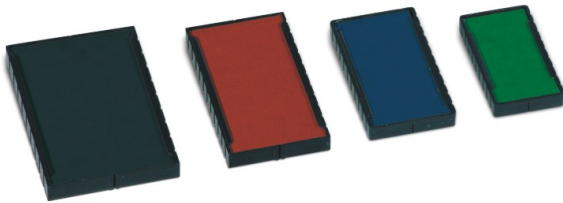

Dane aktualne na dzień: 10-07-2026 15:38

Link do produktu: <https://legionowo.copyzone.pl/wkladka-tuszujaca-wagraf-polan-1-p-660.html>

## Wkładka tuszująca WAGRAF POLAN 1

Cena	<b>12,00 zł</b>
Dostępność	<b>Dostępny</b>
Czas wysyłki	<b>24 godziny</b>
Producent	<b>WAGRAF</b>

### Opis produktu

**Wkładka tuszująca do automatu:**  
WAGRAF POLAN 1

**Rozmiar:**  
28mm x 10mm

**Kolor wkładki do wyboru:**