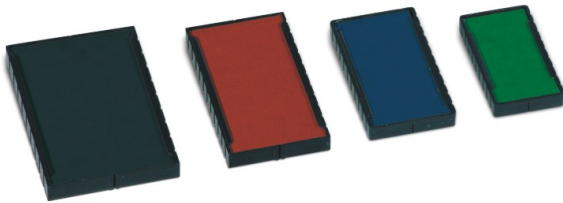

Dane aktualne na dzień: 11-04-2026 11:36

Link do produktu: <https://legionowo.copyzone.pl/wkladka-tuszujaca-wagraf-polan-1-p-660.html>

Wkładka tuszująca WAGRAF POLAN 1

| | |
|--------------|-------------------|
| Cena | 12,00 zł |
| Dostępność | Dostępny |
| Czas wysyłki | 24 godziny |
| Producent | WAGRAF |

Opis produktu

Wkładka tuszująca do automatu:
WAGRAF POLAN 1

Rozmiar:
28mm x 10mm

Kolor wkładki do wyboru: