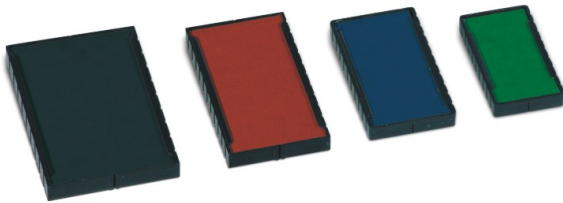

Dane aktualne na dzień: 26-05-2026 12:41

Link do produktu: <https://legionowo.copyzone.pl/wkladka-tuszujaca-wagraf-polan-2-p-661.html>

Wkładka tuszująca WAGRAF POLAN 2

Cena	12,00 zł
Dostępność	Dostępny
Czas wysyłki	24 godziny
Producent	WAGRAF

Opis produktu

Wkładka tuszująca do automatu:
WAGRAF POLAN 2

Rozmiar:
39mm x 15mm

Kolor wkładki do wyboru: