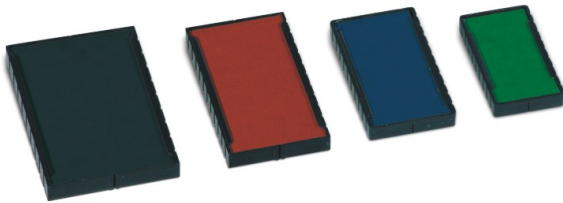

Dane aktualne na dzień: 11-04-2026 11:36

Link do produktu: <https://legionowo.copyzone.pl/wkladka-tuszujaca-wagraf-polan-2-p-661.html>

Wkładka tuszująca WAGRAF POLAN 2

Cena	12,00 zł
Dostępność	Dostępny
Czas wysyłki	24 godziny
Producent	WAGRAF

Opis produktu

Wkładka tuszująca do automatu:
WAGRAF POLAN 2

Rozmiar:
39mm x 15mm

Kolor wkładki do wyboru: